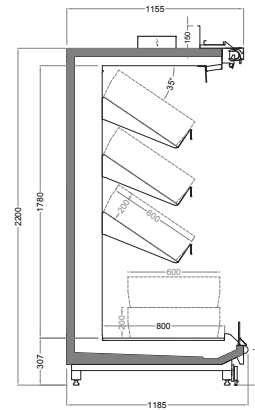

#### Dimensions (mm):

Height : 2220  
 Length : 1250 / 1875 / 2500 / 3750  
 Depth : 1185 / 1000 (HC)

| SYSTEM | OPERATING TEMP. °C              | REFRIGERANT                     |
|--------|---------------------------------|---------------------------------|
| REMOTE | -1 / +1                         | HFC blend<br>HFC/HFO blend      |
|        | -1 / +1<br>+2 / +4<br>(for RIM) | CO <sub>2</sub><br>GLYCOL/WATER |

## ODENSE DAIRY CABINET

Length mm | 1250 | 1875 | 2500 | 3750

## ODENSE DAIRY CABINET HEADCASE

Length mm | 1875 | 2300 |

## ODENSE MEAT CABINET

Length mm | 1250 | 1875 | 2500 | 3750