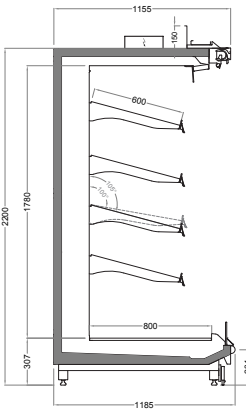

#### Dimensions (mm):

Height : 2220  
 Length : 1250 / 1875 / 2500 / 3750  
 Depth : 1185 / 1000 (HC)

| SYSTEM | OPERATING TEMP. °C              | REFRIGERANT                     |
|--------|---------------------------------|---------------------------------|
| REMOTE | -1 / +1                         | HFC blend<br>HFC/HFO blend      |
|        | -1 / +1<br>+2 / +4<br>(for RIM) | CO <sub>2</sub><br>GLYCOL/WATER |

# TECHNICAL DATA

## ODENSE DAIRY CABINET

Length mm | 1250 | 1875 | 2500 | 3750

## ODENSE DAIRY CABINET HEADCASE

Length mm | 1875 | 2300 |